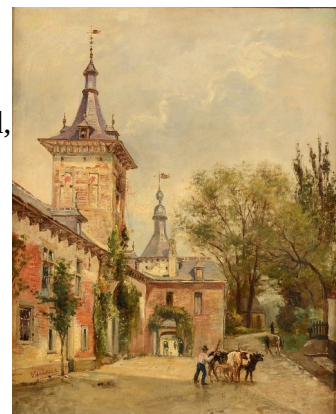

G. Walckiers **CAT 98** Cour de chateau-ferme

Jacques et Emmanuel Walckiers, janvier 2023

3 Tableau CAT 118 dont l’existence n’était pas connue lors de la parution du catalogue raisonné de 2020. Un numéro lui a néanmoins attribué comme aux 8 autres tableaux découverts depuis.